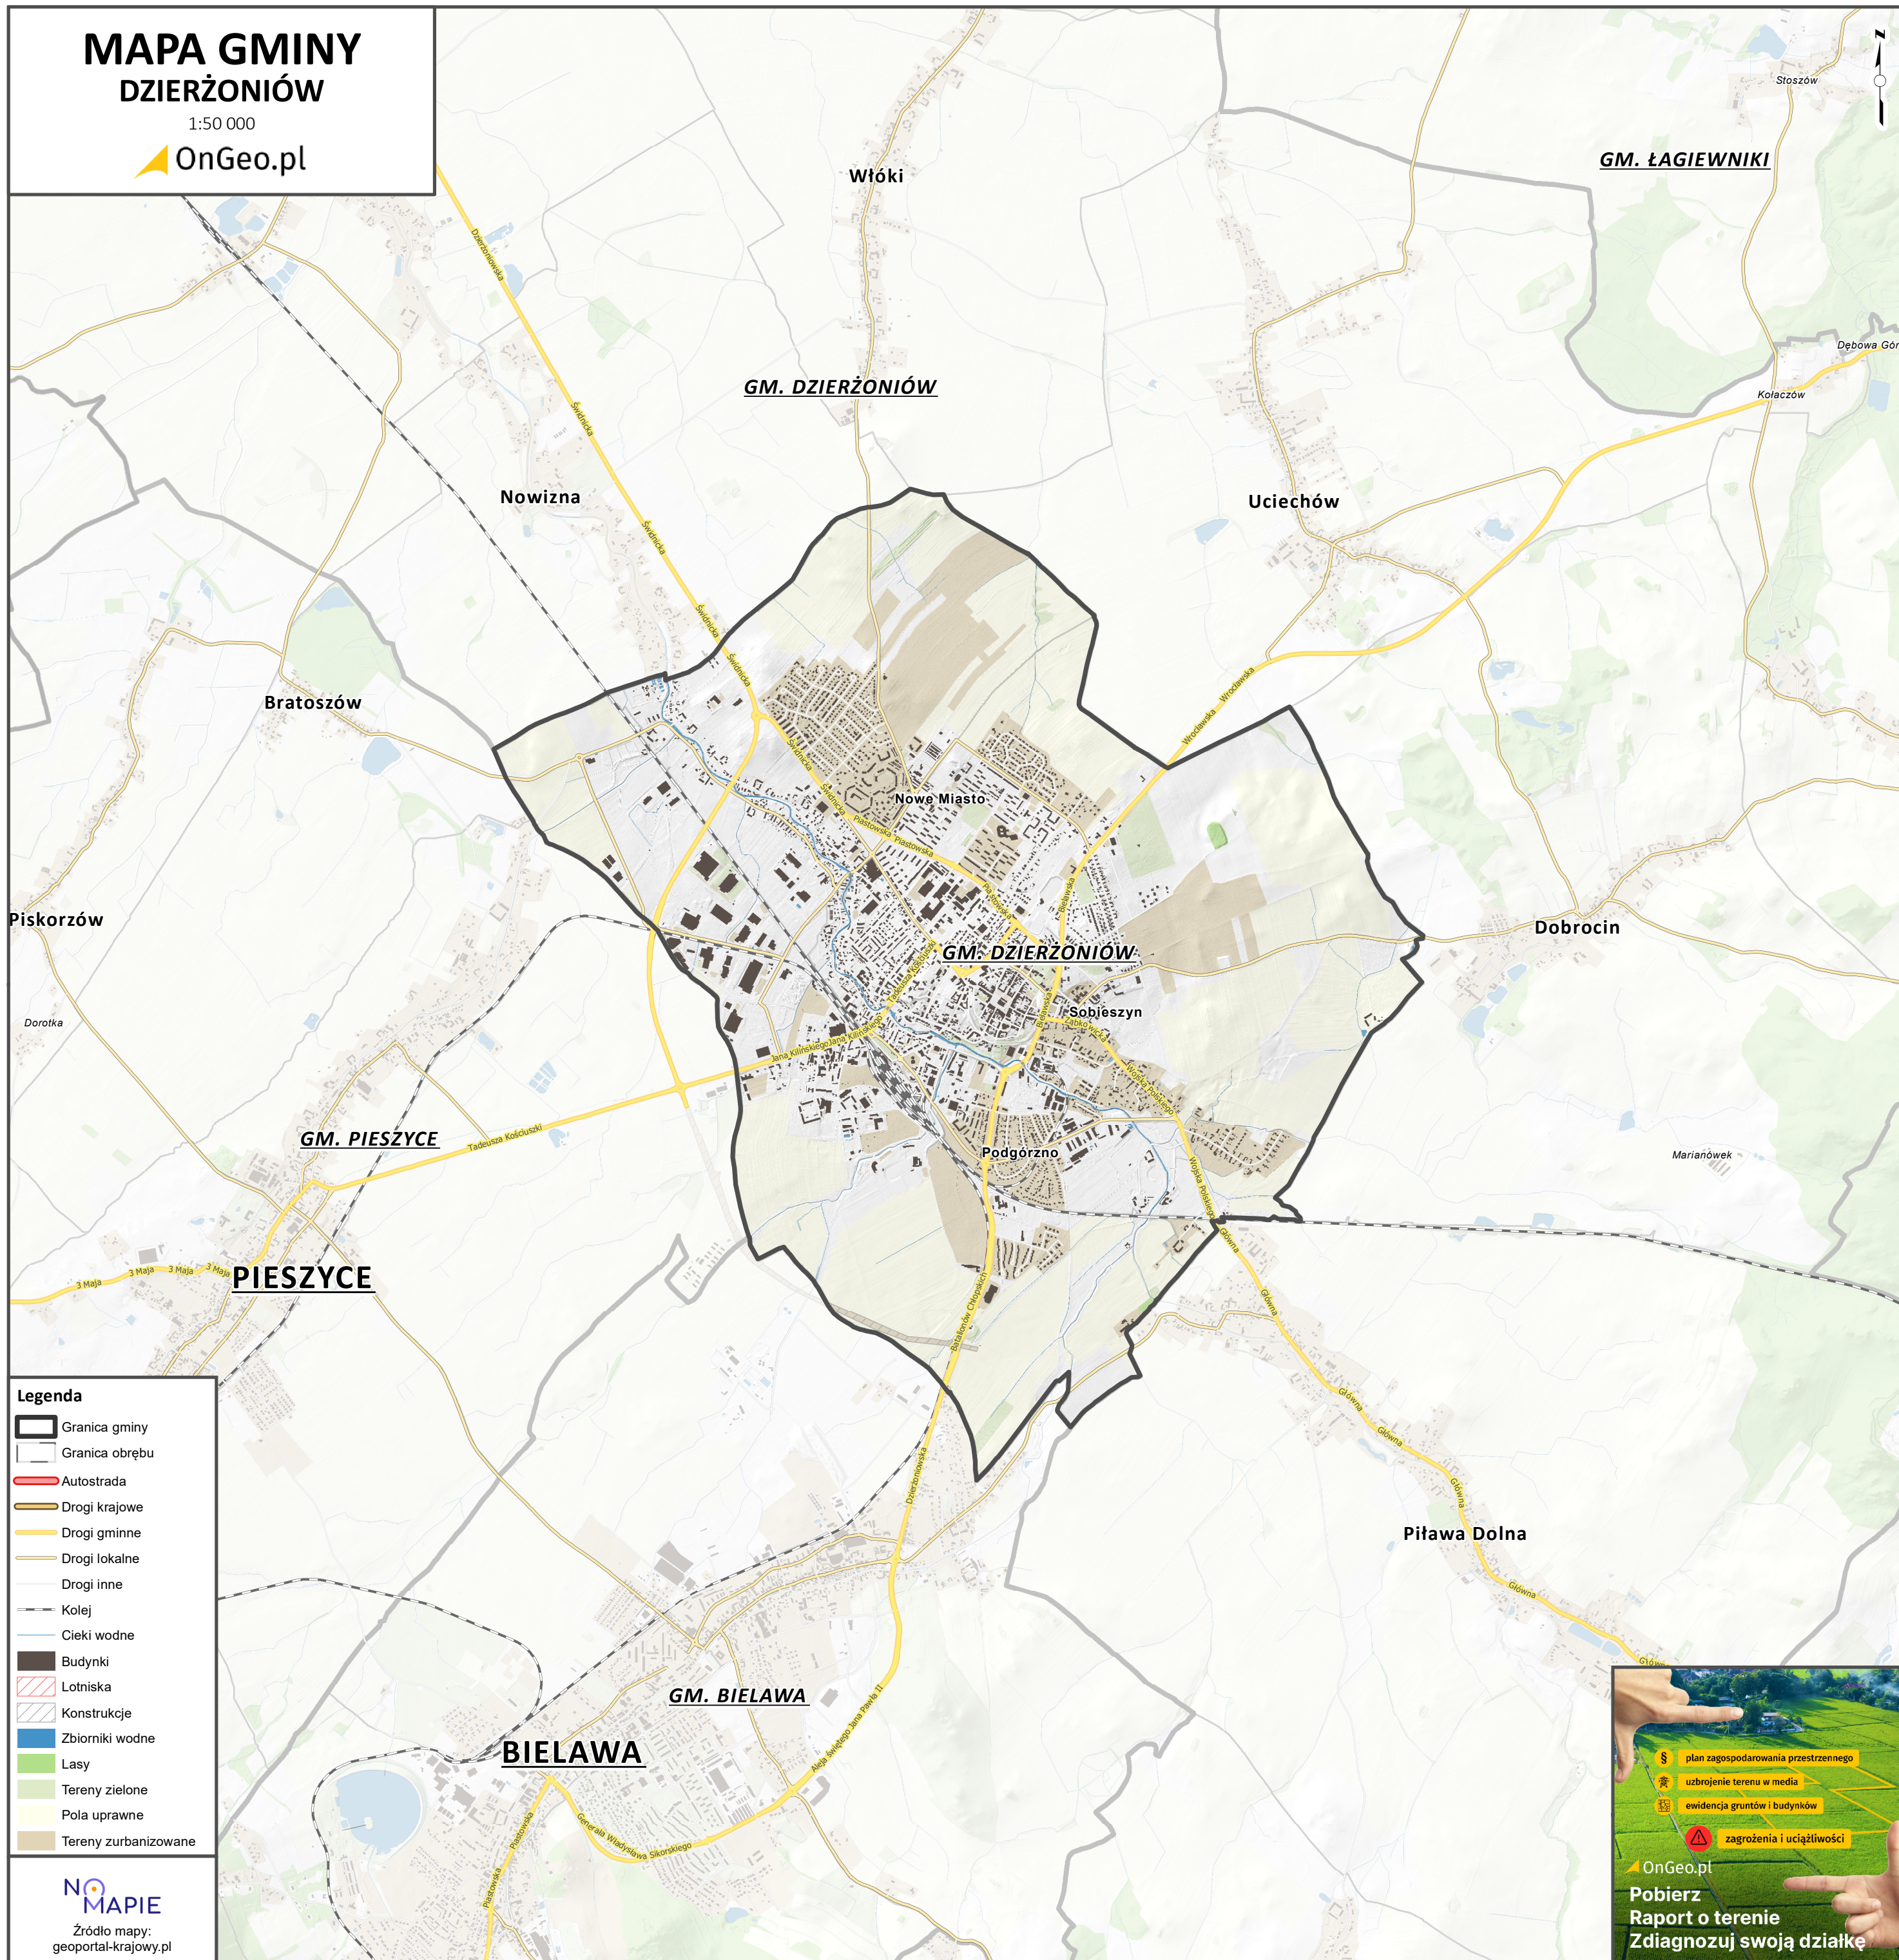

MAPA GMINY DZIERŻONIÓW

1:50 000

Legenda

- Granica gminy
- Granica obrębu
- Autostrada
- Drogi krajowe
- Drogi gminne
- Drogi lokalne
- Drogi inne
- Kolej
- Cieki wodne
- Budynki
- Lotniska
- Konstrukcje
- Zbiorniki wodne
- Lasy
- Tereny zielone
- Pola uprawne
- Tereny zurbanizowane

NO
MAPIE

Źródło mapy:
geoportal-krajowy.pl

- § plan zagospodarowania przestrzennego
- uzbrojenie terenu w media
- ewidencja gruntów i budynków
- ⚠ zagrożenia i uciążliwości

OnGeo.pl
Pobierz
Raport o terenie
Zdiagnozuj swoją działkę